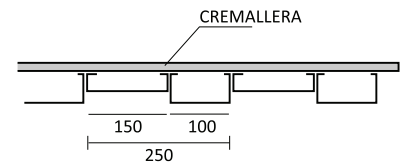

Proyecto
Fundación Valle del Lili
Cali, Valle del Cauca

CIELORASO COSMO20

Galvanizado: Cal 0,75mm Aluminio: Cal 0,7mm

Dimensión útil

Ref.	Ancho	Largo
Cosmo20	530	1500

Presentación:

Detalle de Montaje

Proyecto
Ikonos Centro Empresarial
Popayán, Cauca

CIELORASO FLAT100

Galvanizado: Cal 0,45mm Aluminio: Cal 0,5mm

Dimensión útil

Ref.	Ancho	Largo
Flat100	85	2500

Presentación:

Detalle de Montaje

Proyecto
Supermercado Ara
Armenia, Quindío

CIELORASO SCALED

Galvanizado: Cal 0,55mm Aluminio: Cal 0,5mm

Dimensión útil

Ref.	Ancho	Altura
Scaled	250	2500

Presentación:

Detalle de Montaje

Proyecto
Metálicas Mundial Ltda
Via Cali - Candelaria, Valle del Cauca

CIELORASO C-LINE

(C-Line 95 - 150)

Galvanizado: Cal 0,55mm Aluminio: Cal 0,5mm

Dimensión útil

Ref.	Ancho	Largo
C-Line 95	20x95	2500
C-Line 150	52x150	

Presentación:

Detalle de Montaje

Proyecto
Metálicas Mundial
Cali, Valle del Cauca