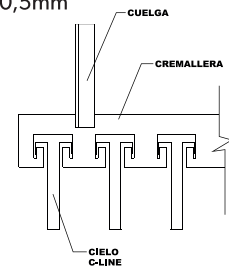

CIELORASO FLAT100

Galvanizado: Cal 0,45mm Aluminio: Cal 0,5mm

Dimensión útil

Ref.	Ancho	Largo
Flat100	85	2500

Presentación:

Detalle de Montaje

Proyecto
Supermercado Ara
Armenia, Quindío

CIELORASO SCALED

Galvanizado: Cal 0,55mm Aluminio: Cal 0,5mm

Dimensión útil

Ref.	Ancho	Altura
Scaled	250	2500

Presentación:

Detalle de Montaje

Proyecto
Metálicas Mundial Ltda
Via Cali - Candelaria, Valle del Cauca

CIELORASO C-LINE

(C-Line 95 - 150)

Galvanizado: Cal 0,55mm Aluminio: Cal 0,5mm

Dimensión útil

Ref.	Ancho	Largo
C-Line 95	20x95	2500
C-Line 150	52x150	

Presentación:

Detalle de Montaje

Proyecto
Metálicas Mundial
Cali, Valle del Cauca

CIELORASO MESH SKY

(X30 - 40 - 50 - 60 - 75)

HR: Cal: 1,9 mm - 3,5 mm

Dimensión útil

Ref.	Ancho	Largo
Mesh x30	1000	2000
Mesh x40		
Mesh x50		
Mesh x60		
Mesh x75		

Presentación:

Detalle de Montaje