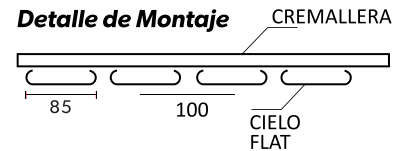

Proyecto
Fundación Valle del Lili
Cali, Valle del Cauca

CIELORASO COSMO20

Galvanizado: Cal 0,75mm Aluminio: Cal 0,7mm

Dimensión útil

Ref.	Ancho	Largo
Cosmo20	530	1500

Presentación:

Detalle de Montaje

Proyecto
Ikonos Centro Empresarial
Popayán, Cauca

CIELORASO FLAT100

Galvanizado: Cal 0,45mm Aluminio: Cal 0,5mm

Dimensión útil

Ref.	Ancho	Largo
Flat100	85	2500

Presentación:

Detalle de Montaje

Proyecto
Supermercado Ara
Armenia, Quindío

CIELORASO SCALED

Galvanizado: Cal 0,55mm Aluminio: Cal 0,5mm

Dimensión útil

Ref.	Ancho	Altura
Scaled	250	2500

Presentación:

Detalle de Montaje

Proyecto
Metálicas Mundial Ltda
Via Cali - Candelaria, Valle del Cauca

CIELORASO C-LINE

(C-Line 95 - 150)

Galvanizado: Cal 0,55mm Aluminio: Cal 0,5mm

Dimensión útil

Ref.	Ancho	Largo
C-Line 95	20x95	2500
C-Line 150	52x150	

Presentación:

Detalle de Montaje

Proyecto
Metálicas Mundial
Cali, Valle del Cauca